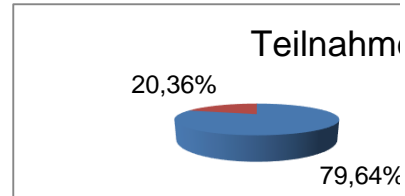

Umfrage "Deutschland-ein-solider-demokratischer-Rechtsstaat"

Stand: 16. Sept. 2021, 18:20 Uhr

Anzahl ausgewerteter Teilnehmer: 167 (alle Teilnehmer)

Erstellt mit LamaPoll | <https://www.lamapoll.de>

Teilnahme-Übersicht

	Anzahl	Quote
Besucher	205	-
Teilnahmen	167	81,46%
Rückläufe	133	79,64%
Abbrecher	34	20,36%

Teilnehmer	gestartet	beendet	abgebrochen
Anonyme	167	133	34
Zugangsschlüssel	0	0	0
Adressbuch	0	0	0
Gesamt	167	133	34

Laufzeit	1 Monat 51 Minuten	vom 16. Sept. 2021 bis 16. Sept. 2021
Höchste Aktivität	17. Aug. 2021	76 Teilnahmen (45,51%)
Meiste Rückläufe	17. Aug. 2021	56 Rückläufe (42,11%)

Teilnahme - Statistik

Datum	Tag				Ges	
	Besucher	gestartet	beendet	Quote	Besucher	gestartet
16. Aug. 2021	23	16	12	75,00%	23	16
17. Aug. 2021	100	76	56	73,68%	123	92
18. Aug. 2021	13	12	11	91,67%	136	104
19. Aug. 2021	2	2	2	100,00%	138	106
20. Aug. 2021	5	5	3	60,00%	143	111
21. Aug. 2021	1	1	1	100,00%	144	112
22. Aug. 2021	1	1	1	100,00%	145	113
23. Aug. 2021	4	3	3	100,00%	149	116
24. Aug. 2021	7	6	6	100,00%	156	122
25. Aug. 2021	1	1	1	100,00%	157	123
26. Aug. 2021	29	26	23	88,46%	186	149
27. Aug. 2021	6	6	5	83,33%	192	155
28. Aug. 2021	3	3	3	100,00%	195	158
29. Aug. 2021	5	5	4	80,00%	200	163
30. Aug. 2021	0	0	0	0,00%	200	163
31. Aug. 2021	1	0	0	0,00%	201	163
01. Sept. 2021	1	1	0	0,00%	202	164
02. Sept. 2021	0	0	0	0,00%	202	164
03. Sept. 2021	1	1	1	100,00%	203	165
04. Sept. 2021	1	1	1	100,00%	204	166
05. Sept. 2021	0	0	0	0,00%	204	166
06. Sept. 2021	1	1	0	0,00%	205	167