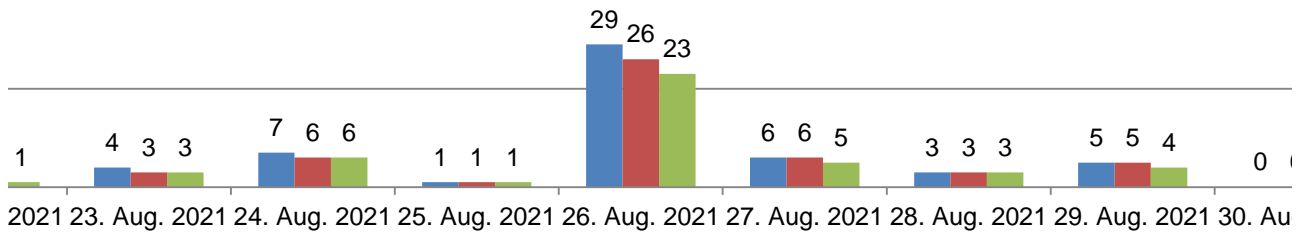

en

- Rückläufe
- Abbrecher

6

amt	
beendet	Quote
12	7,19%
68	40,72%
79	47,31%
81	48,50%
84	50,30%
85	50,90%
86	51,50%
89	53,29%
95	56,89%
96	57,49%
119	71,26%
124	74,25%
127	76,05%
131	78,44%
131	78,44%
131	78,44%
131	78,44%
131	78,44%
132	79,04%
133	79,64%
133	79,64%
133	79,64%

Übersicht der Teilnahmen