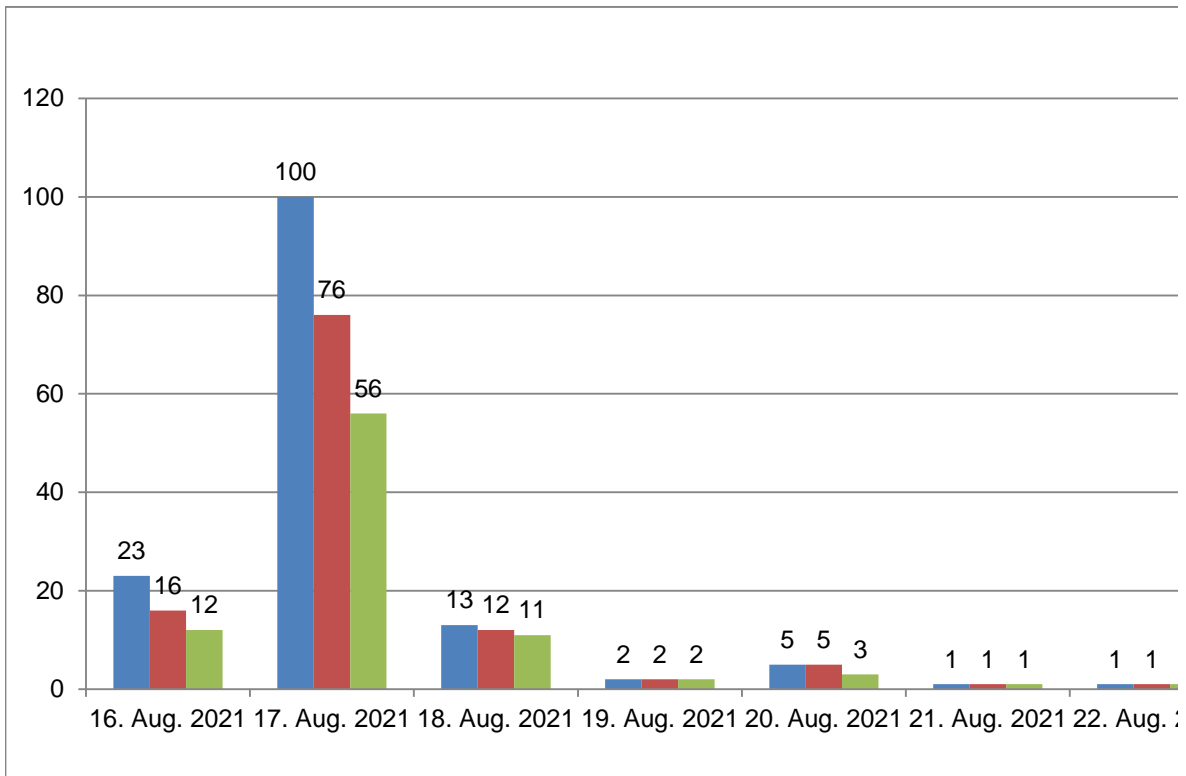

Umfrage "Deutschland-ein-solider-demokratischer-Rechtsstaat"

Stand: 16. Sept. 2021, 18:20 Uhr

Anzahl ausgewerteter Teilnehmer: 167 (alle Teilnehmer)

Erstellt mit LamaPoll | <https://www.lamapoll.de>

Teilnahme-Übersicht

	Anzahl	Quote
Besucher	205	-
Teilnahmen	167	81,46%
Rückläufe	133	79,64%
Abbrecher	34	20,36%

Teilnehmer	gestartet	beendet	abgebrochen
Anonyme	167	133	34
Zugangsschlüssel	0	0	0
Adressbuch	0	0	0
Gesamt	167	133	34

Laufzeit	1 Monat 51 Minuten	vom 16. Sept. 2021 bis 16. Sept. 2021
Höchste Aktivität	17. Aug. 2021	76 Teilnahmen (45,51%)
Meiste Rückläufe	17. Aug. 2021	56 Rückläufe (42,11%)

Teilnahme - Statistik

Datum	Tag				Ges	
	Besucher	gestartet	beendet	Quote	Besucher	gestartet
16. Aug. 2021	23	16	12	75,00%	23	16
17. Aug. 2021	100	76	56	73,68%	123	92
18. Aug. 2021	13	12	11	91,67%	136	104
19. Aug. 2021	2	2	2	100,00%	138	106
20. Aug. 2021	5	5	3	60,00%	143	111
21. Aug. 2021	1	1	1	100,00%	144	112
22. Aug. 2021	1	1	1	100,00%	145	113
23. Aug. 2021	4	3	3	100,00%	149	116
24. Aug. 2021	7	6	6	100,00%	156	122
25. Aug. 2021	1	1	1	100,00%	157	123
26. Aug. 2021	29	26	23	88,46%	186	149
27. Aug. 2021	6	6	5	83,33%	192	155
28. Aug. 2021	3	3	3	100,00%	195	158
29. Aug. 2021	5	5	4	80,00%	200	163
30. Aug. 2021	0	0	0	0,00%	200	163
31. Aug. 2021	1	0	0	0,00%	201	163
01. Sept. 2021	1	1	0	0,00%	202	164
02. Sept. 2021	0	0	0	0,00%	202	164
03. Sept. 2021	1	1	1	100,00%	203	165
04. Sept. 2021	1	1	1	100,00%	204	166
05. Sept. 2021	0	0	0	0,00%	204	166
06. Sept. 2021	1	1	0	0,00%	205	167